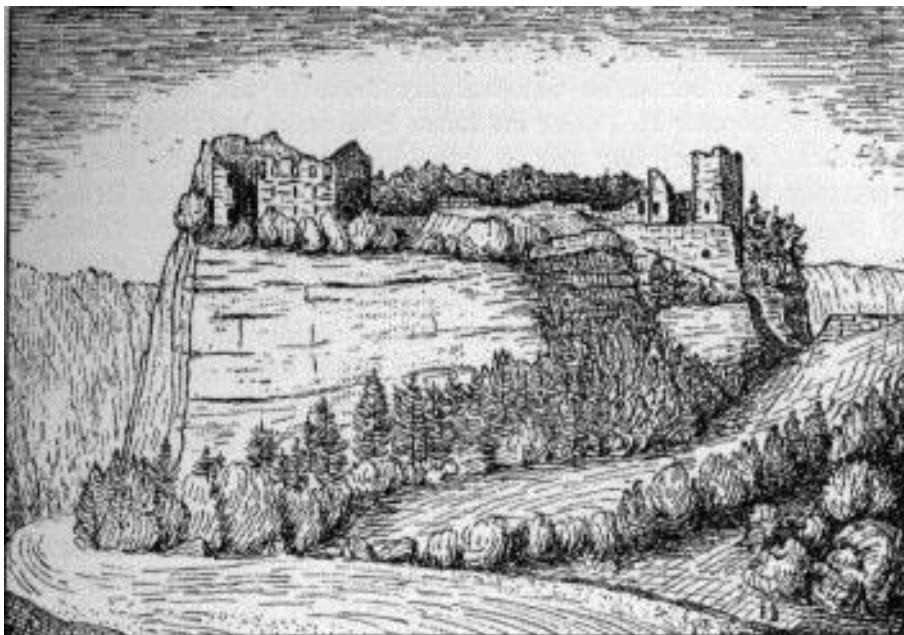

Ranglisten 300m

85. Grasburgschiessen 2016

85. Grasburgschiessen 2016

Rangliste 300m Gruppen

<u>Rang</u>	<u>Gruppenname</u>	<u>Resultat</u>	<u>Gesperrt</u> <u>Fähnli</u>	<u>Gesperrt</u> <u>Wimpel</u>	<u>Auszeichnungen</u>
1	Guggisberg 2	528	2014	2013	
2	Lanzenhäusern 1	527		2014	Fähnli
3	Rüschegg 1	510	2013		
4	Fultigen 1	510			Zinnteller
5	Wünnewil-Flamatt 1	509			
6	Tafers 1	507			
7	Guggisberg 1	506	2014	2013	
8	Schwarzenburg 1	494			
9	Rüeggisberg 1	492			
10	Rüschegg 2	489	2013		Wimpel
11	Schönentannen 1	486			
12	Lanzenhäusern 3	481		2014	
13	Lanzenhäusern 4	474		2014	
14	Riggisberg 2	473			
15	Schwarzenburg 2	470			
16	Riggisberg 1	467			
17	Lanzenhäusern 2	466		2014	
18	Riffenmatt 2	462			
19	Riffenmatt 1	461			
20	Guggisberg 6	458	2014	2013	
21	Sangernboden 1	455			
22	Guggisberg 4	453	2014	2013	
23	Rüschegg 4	452	2013		
24	Ried 1	451			
25	Guggisberg 3	448	2014	2013	
26	Veteranen 1	433			
27	Kerzers 1	432			
28	Guggisberg 5	432	2014	2013	
29	Schönentannen 2	429			
30	Schwarzenburg 5	419			
31	Lanzenhäusern 5	418		2014	
32	Schwarzenburg 4	415			
33	Lanzenhäusern 6	414		2014	
34	Rüschegg 3	411	2013		
35	Schönentannen 4	402			
36	Sangernboden 2	399			
37	Schwarzenburg 3	386			
38	Schönentannen 3	378			